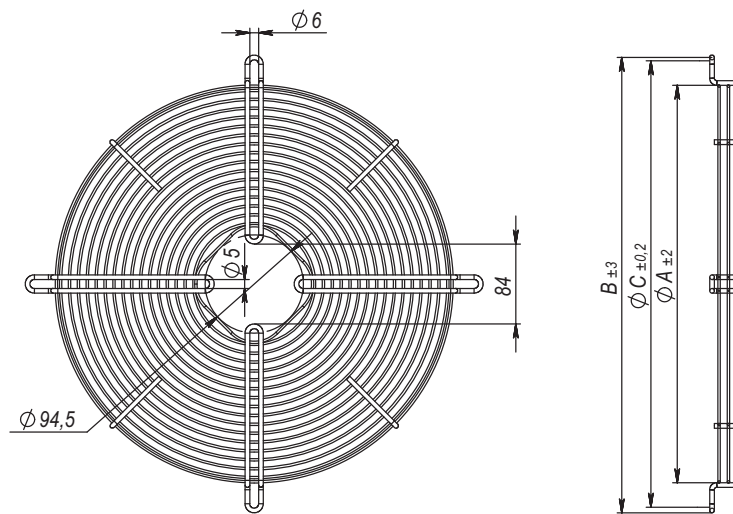

## Grid

Sizes	Ø154	Ø172	Ø200	Ø230	Ø254	Ø300
<b>A</b>	170	188	214	246	270	324
<b>B</b>	202	220	248	278	302	356
<b>C</b>	190	208	236	266	290	344
<b>H</b>	11	11	25	27	17	17

## Ring

Sizes	Ø154	Ø172	Ø200	Ø230	Ø254	Ø300
<b>ØA</b>	200	223	246	278	300	378
<b>ØB</b>	162	180	208	238	268	308
<b>C</b>	49	49	49	49	49	49
<b>D</b>	25	25	25	25	25	30
<b>ØE</b>	190	208	236	266	290	365

## Bracket

Sizes	H	A	B	L1	L2	M
<b>B39</b>	39	78	100	14	-	-
<b>B55</b>	55	81	106	13	-	-
<b>B72</b>	72	81	106	13	-	-
<b>B84</b>	84	81	106	20	-	-
<b>B92</b>	92	81	106	14	-	-
<b>B109-1</b>	109	81	106	14	-	-
<b>B109-2</b>	109	78	100	14	39	21
<b>B109-3</b>	109	78	100	14	49	29