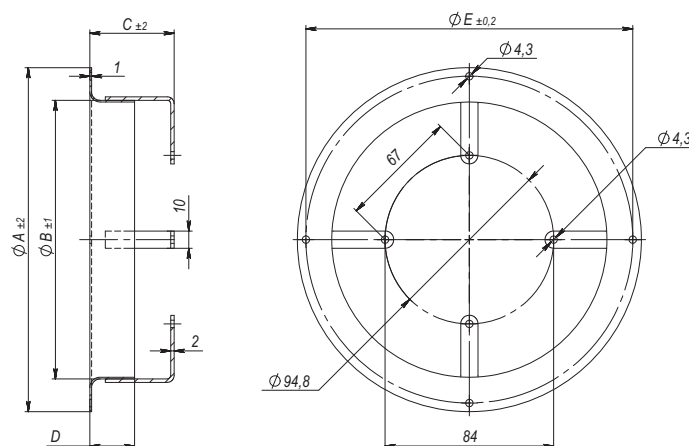

## Grid

Sizes	Ø154	Ø172	Ø200	Ø230	Ø254	Ø300
<b>A</b>	170	188	214	246	270	324
<b>B</b>	202	220	248	278	302	356
<b>C</b>	190	208	236	266	290	344
<b>H</b>	11	11	25	27	17	17

## Ring

Sizes	Ø154	Ø172	Ø200	Ø230	Ø254	Ø300
<b>ØA</b>	200	223	246	278	300	378
<b>ØB</b>	162	180	208	238	268	308
<b>C</b>	49	49	49	49	49	49
<b>D</b>	25	25	25	25	25	30
<b>ØE</b>	190	208	236	266	290	365

## Bracket

Sizes	H	A	B	L1	L2	M
<b>B39</b>	39	78	100	14	-	-
<b>B55</b>	55	81	106	13	-	-
<b>B72</b>	72	81	106	13	-	-
<b>B84</b>	84	81	106	20	-	-
<b>B92</b>	92	81	106	14	-	-
<b>B109-1</b>	109	81	106	14	-	-
<b>B109-2</b>	109	78	100	14	39	21
<b>B109-3</b>	109	78	100	14	49	29