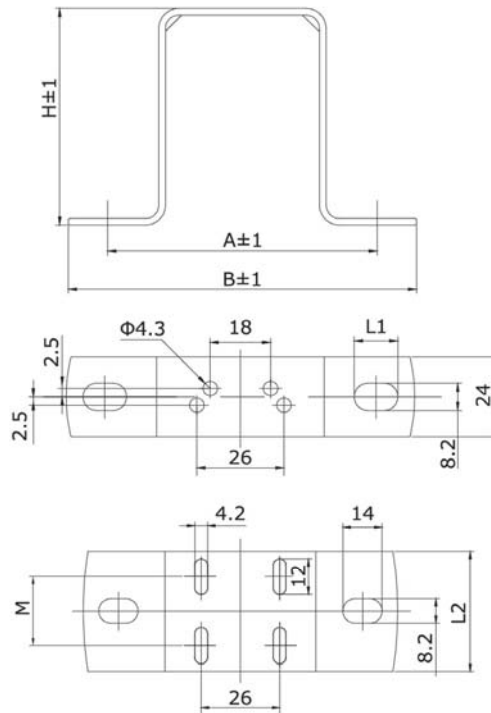

## Grid

Sizes	Ø154	Ø172	Ø200	Ø230	Ø254	Ø300
<b>A</b>	170	188	214	246	270	324
<b>B</b>	202	220	248	278	302	356
<b>C</b>	190	208	236	266	290	344
<b>H</b>	11	11	25	27	17	17

## Ring

Sizes	Ø154	Ø172	Ø200	Ø230	Ø254	Ø300
<b>ØA</b>	200	223	246	278	300	378
<b>ØB</b>	162	180	208	238	268	308
<b>C</b>	49	49	49	49	49	49
<b>D</b>	25	25	25	25	25	30
<b>ØE</b>	190	208	236	266	290	365

## Bracket

Sizes	H	A	B	L1	L2	M
<b>B39</b>	39	78	100	14	-	-
<b>B55</b>	55	81	106	13	-	-
<b>B72</b>	72	81	106	13	-	-
<b>B84</b>	84	81	106	20	-	-
<b>B92</b>	92	81	106	14	-	-
<b>B109-1</b>	109	81	106	14	-	-
<b>B109-2</b>	109	78	100	14	39	21
<b>B109-3</b>	109	78	100	14	49	29